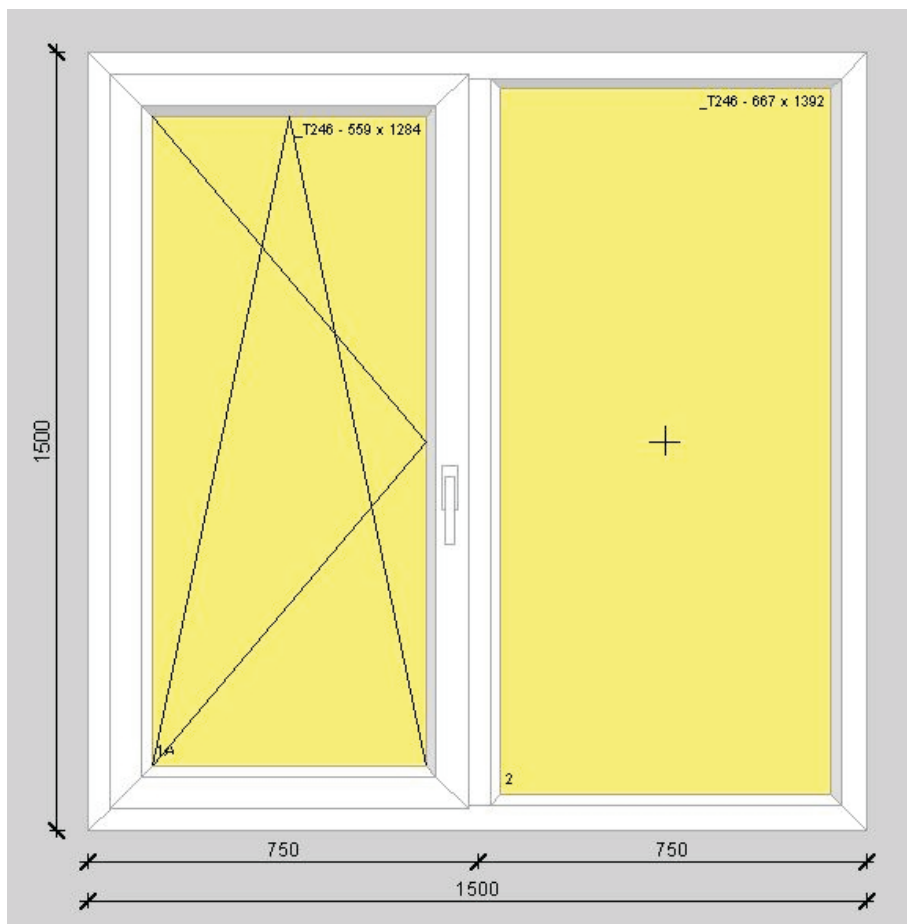

Premier Comfort line tokosztott műanyag ablak méretezése.

Ablak tokkülmérete: 1500 x 1500 mm

Üveg gyártási mérete:

nyílóban: 559 x 1284 mm

fixben: 667 x 1392 mm

Látható üveg mérete:

nyílóban: 527 x 1252 mm

fixben: 635 x 1360 mm

Osztó mérete: 90 mm

A látható üveg kezdete tok szélétől:

fixnél: 70mm

nyílónál: 124 mm

Profilok:

tok: 2301 tip. normál tok - 70 mm

szárny: 2311 tip. normál szárny 62 mm

Ennél a típusnál lehetőség van keskeny tok és keskeny szárny alkalmazására, ebben az esetben a tok 10 mm-rel, a szárny 8 mm-rel kisebb.